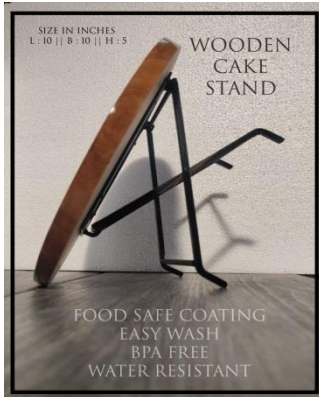

**Roti Box Hot Safe**  
Acacia Wood  
L – 9 B – 9 H – 4  
PU Matte Finish  
Easy Wash||Lead Free

Acacia Wood  
L – 5 B – 5 H – 2  
L – 6 B – 6 H – 2  
PU Matte Finish  
Easy Wash||Lead Free

KITCHEN ACCESSORIES