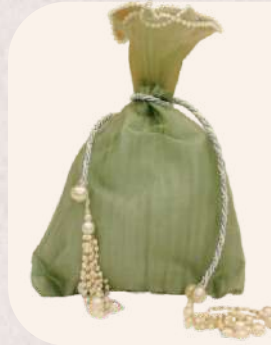

# Metal Platter

new collection

JP-7001

7016-A

7052

JP-7002

Potli

7047